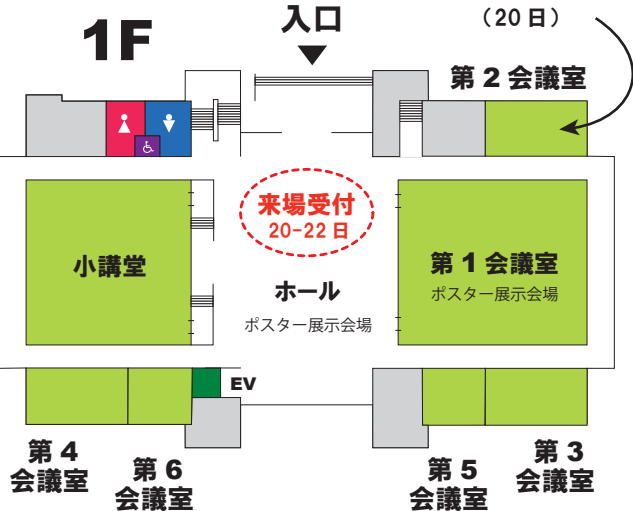

農学部会場

**口頭発表・本部・
各種会議など
来場受付はありません**

総合研究棟 (W109 多目的室) は農学部を一度外に出て、正面の建物1階です。土日祝は裏玄関が使えないため、正面玄関からお入り頂き、二階の連絡通路を使用します。

W109 多目的室は連絡通路の先の建物の1階です。

総合研究棟 (W109 多目的室) への
連絡通路

大会運営本部
学会事務局
(20日)

学術交流会館

**開会式・表彰式・
公開シンポジウム・
ポスター発表など
こちらで来場受付します**