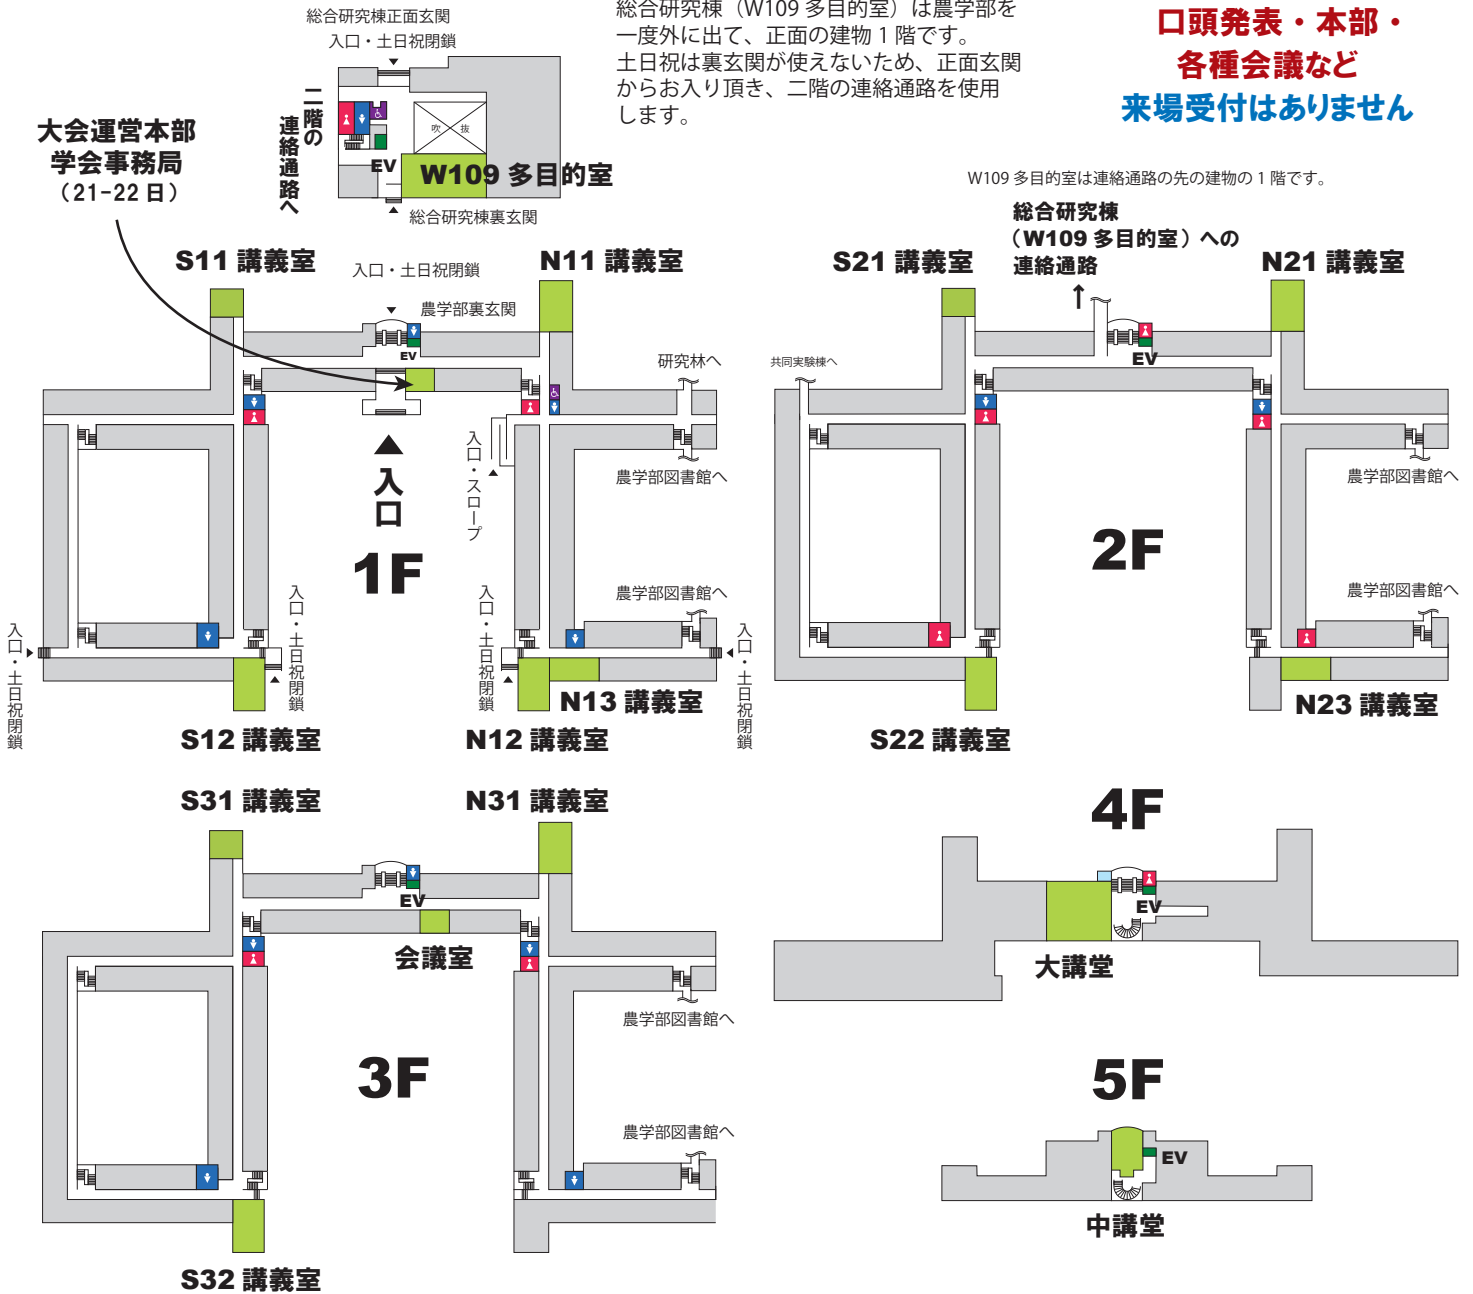

農学部会場

**口頭発表・本部・
各種会議など
来場受付はありません**

総合研究棟 (W109 多目的室) は農学部を一度外に出て、正面の建物1階です。土日祝は裏玄関が使えないため、正面玄関からお入り頂き、二階の連絡通路を使用します。

W109 多目的室は連絡通路の先の建物の1階です。

総合研究棟 (W109 多目的室) への
連絡通路

大会運営本部
学会事務局
(20日)

学術交流会館

**開会式・表彰式・
公開シンポジウム・
ポスター発表など
こちらで来場受付します**