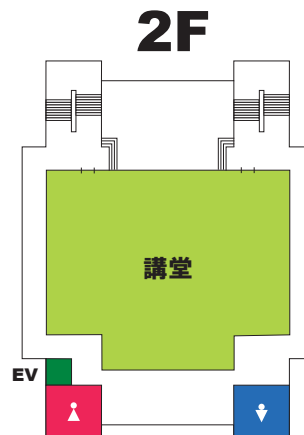

農学部会場

**口頭発表・本部・
各種会議など
来場受付はありません**

総合研究棟 (W109 多目的室) は農学部を一度外に出て、正面の建物1階です。土日祝は裏玄関が使えないため、正面玄関からお入り頂き、二階の連絡通路を使用します。

W109 多目的室は連絡通路の先の建物の1階です。

総合研究棟 (W109 多目的室) への
連絡通路

大会運営本部
学会事務局
(20日)

学術交流会館

**開会式・表彰式・
公開シンポジウム・
ポスター発表など
こちらで来場受付します**