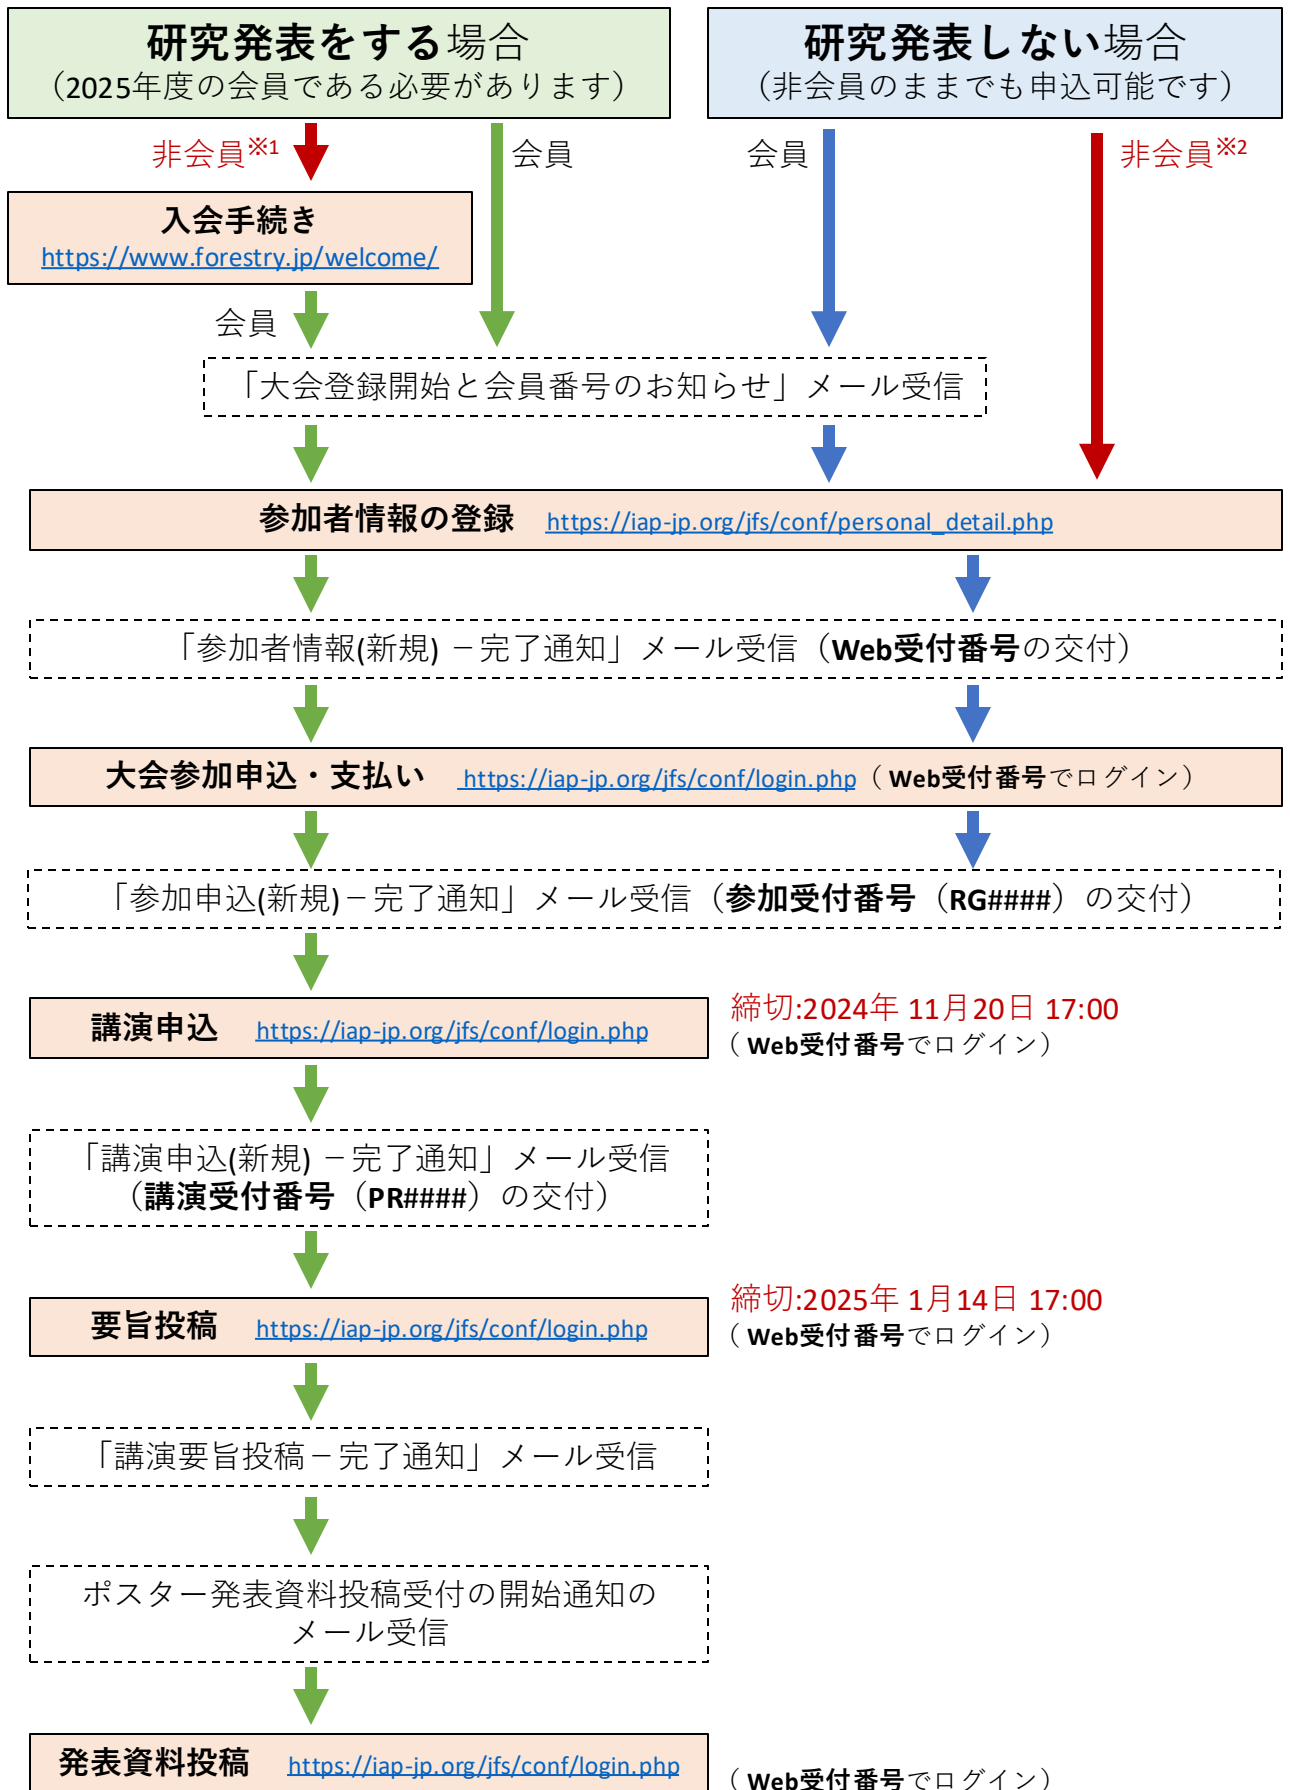

第136回日本森林学会大会 参加・講演申込の流れ

※1：企画シンポジウムで招待講演をされる非会員の方は、入会の必要はありません。

※2：3月20日の「公開シンポジウム」は参加登録手続きなしで参加・視聴可能です。